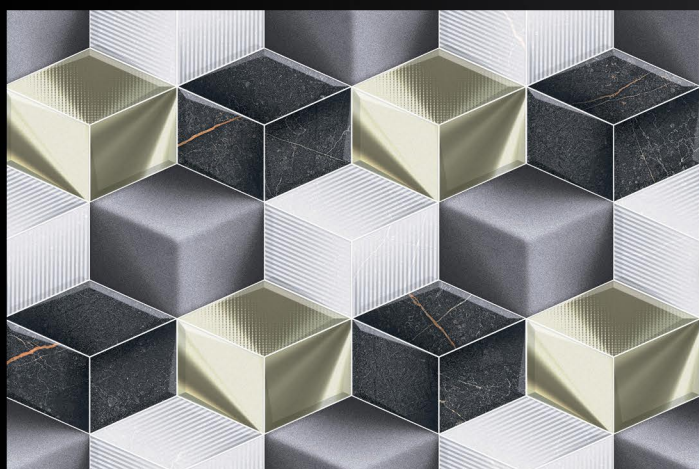

2081 -DK

GLOSSY FINISH

250"
X
375" mm

DIGITAL
WALL TILES

2082 -LT

2082 -HL

2082 -DK

GLOSSY FINISH